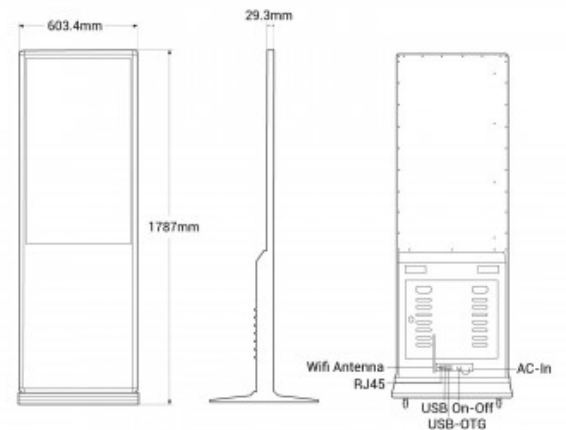

43"
2GB RAM
16GB ROM

Digital Signage Infosteel LCD 43" Full HD IP20

Ref. KS4316

Digitale Werbeträger mit Full HD-Bildschirm (1920x1080). Einfaches und elegantes Design, hergestellt aus widerstandsfähigen und hochwertigen Materialien. Der Standfuß verfügt über 4 Räder und sorgt für Stabilität und einfache Mobilität. Seine Struktur ist für eine angemessene Wärmeableitung ausgelegt. Das Werbe-Display ist viel mehr als nur ein Bildschirm: Es ist eine Werbetafel, um das Publikum zu fesseln. Ob im Einkaufszentrum, Restaurant, Konferenzraum oder im Laden. Digital Signage bringt die eigene Botschaft auf das nächste Level, mit attraktiver Technologie, die auffällt und Menschen anzieht. Touch oder Non-Touch Display zur Auswahl. Dieses Produkt unterliegt besonderen Versandbedingungen. Bitte erkundigen Sie sich, ob in Ihrer Region zusätzliche Kosten anfallen. 100€ Versand + MwSt. Keine zusätzlichen Rabatte oder Gutscheine erlaubt.

Produktdaten

Nennspannung (V)	110 - 220
Abmessungen (mm) LxBxH	1787 x 603.4 x 29.3
Außeneinsatz	Nein
Schutzart	IP20
Energieeffizienzklasse	F
Prüfzeichen	CE, ROHS
Garantie	Laut gesetzlicher Gewährleistung: 2 Jahre
Vernetzung	WLAN, Bluetooth, RJ45 (Ethernet), USB
Zoll	43"
Auflösung	1920 x 1080
Helligkeit	250 cd/m ²
Kontrastverhältnis	1000:1
Bildformat	16:9
Farben	16,7 Mio
Arbeitsspeicher	2 Gb, 4GB DD3
Speicher	16 Gb, 32GB
Betriebssystem	Android 11
Touch	Ja, Nein

~~Display Art~~~~LCD~~**Produktvarianten****Artikelnummer****Eigenschaften**

KS4316-T3568A-T

Touchdisplay|Kein Touchdisplay - Touchdisplay, RAM -
4GB

KS4316-T3568A

Touchdisplay|Kein Touchdisplay - Kein Touchdisplay, R
AM - 4GB