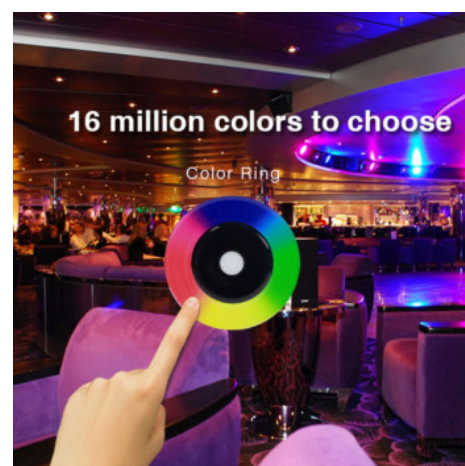

4 Zonen RGBW LED-Fernbedienung - Schwarz - FUT096B - Mi-Light

Ref. FUT096B

Die 4 Zonen RGBW-Fernbedienung „Mi-Light“ steuert Farbe und Helligkeit in 4 unterschiedlichen Zonen, indem die gewünschten Gruppen und Kombinationen gebildet werden können. Das Drehrad und die Touchbar sorgen für eine einfache Handhabung. Diese Steuerung bietet eine schnelle Kommunikationsgeschwindigkeit, ein Anti-Interferenz-System und 30 m Reichweite. In Schwarz erhältlich. Wird mit 2 x AAA-Batterien betrieben (nicht enthalten).