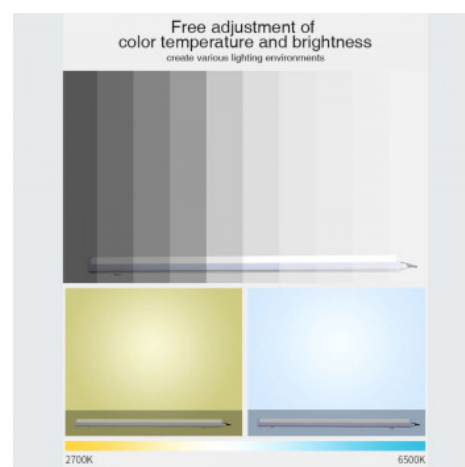

RGB + CCT Feuchtraumleuchte - 18W - RF/WLAN - 100cm - IP66 - Mi-Light

Ref. LL1-18

LED RGB + CCT Feuchtraumleuchte mit 18W Leistung, Schutzart IP66, geeignet für den Außenbereich. Dank einer breiten Palette von 16 Millionen Farben bietet diese Leuchte anpassbare Farbvarianten, zusammen mit Helligkeits- und Farbtemperatureinstellungen, um nach den eigenen Vorlieben das Licht einzustellen. Kompatibel mit MiBoxer / Mi-Light RF RGB + CCT Controllern und Fernbedienungen.

Produktdaten

Farbtemperatur	RGB+CCT
Kelvin (K)	2700 - 6500
Lumen (Lm)	1900
Effizienz (Lm/w)	105
CRI	80-85
Öffnungswinkel (°)	140
Nennspannung (V)	220 - 240V AC
Frequenz (Hz)	50 - 60
Abmessungen (mm) LxBxH	1010 x 51 x 53
Material	Polycarbonat
Material Diffusor	Polycarbonat
Außeneinsatz	Ja
Schutzart	IP66
Temperaturbereich	-20°C ~ +45°C
Prüfzeichen	CE, ROHS
Garantie	Laut gesetzlicher Gewährleistung: 2 Jahre
Vernetzung	RF
Reichweite	30m