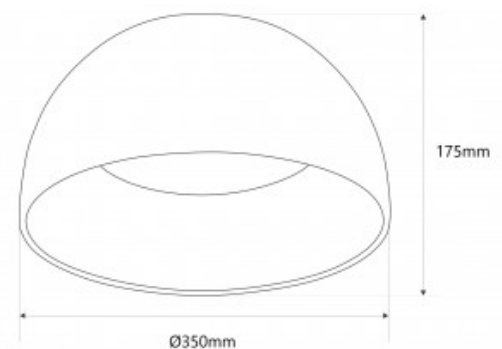

## CCT LED Deckenleuchte 12W Holzoptik ø35cm

### Ref. LYC-698-S-35

12W LED-Deckenleuchte für jeden Wohnstil. Vielseitige Designerleuchte, die sich in jede Einrichtung einfügt und den Raum harmonisch hervorhebt. Zudem sorgt das Metallgehäuse, die innere Holzoptik und der Polycarbonat-Diffusor für eine homogene und effiziente Beleuchtung. Das eingebaute CCT-System (3000K, 4000K, 6000K) lässt das Licht an jedes Beleuchtungsprojekt anpassen. Erhältlich in Schwarz und Weiß. Lassen Sie Ihren Wohnstil mit stilvoller Beleuchtung erstrahlen!

### Produktdaten

Farbtemperatur	CCT
Kelvin (K)	3000, 6000, 4000
Lumen (Lm)	1200
LED Typ	SMD 2835
Dimmbar	Nein
Leistung (W)	12
Nennspannung (V)	220 - 240V AC
Frequenz (Hz)	50 - 60
Treiber	extern
Sensor	Nein
Abmessungen (mm) LxBxH	Ø350 x 175
Material	Metall
Material Diffusor	Polycarbonat
Außeneinsatz	Nein
Schutzart	IP22
Energieeffizienzklasse	F
Prüfzeichen	CE, ROHS
Garantie	Laut gesetzlicher Gewährleistung: 2 Jahre