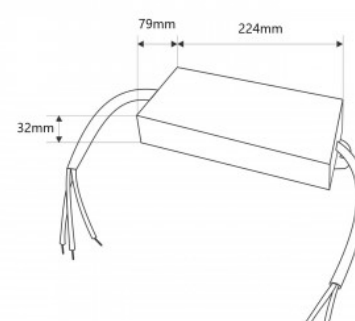

Netzteil 300W 24V 12.5A IP67 wasserdicht

Ref. DY-300W-24-H

Wasserdichtes und platzsparendes 300W Netzteil, hocheffizient und langlebig. Eignet sich für LED-Lampen mit einer Spannung von 24V und einer maximalen Stromstärke von 12,5A. Gegen Kurzschluss, Überlast und Überspannung geschützt. Leistung: 300W Ausgangsspannung: 24V Ausgangsstrom: 12,5A Schutzart: IP67

Produktdaten

Leistung (W)	300
Nennspannung (V)	170-265V AC
Abmessungen (mm) LxBxH	224 x 79 x 32
Außeneinsatz	Ja
Schutzart	IP67
Einsatzhäufigkeit	Normal
Prüfzeichen	CE, ROHS
Garantie	Laut gesetzlicher Gewährleistung: 2 Jahre
Ausgangsspannung (V)	24V
Nennstrom (A)	12.5