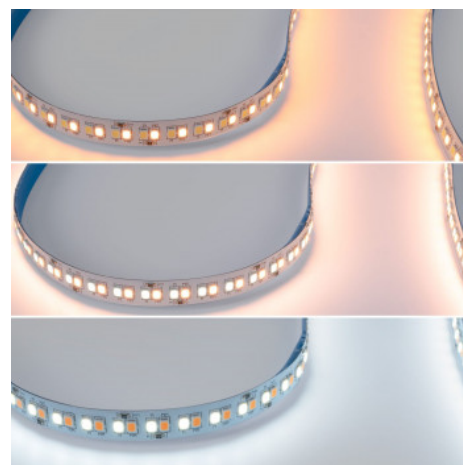

## LED-Streifen 48V RGB + CCT 15W/m 12mm, 10 Meter

Ref. BLS5050-48V15W-IP20-10M-R

Der RGB + CCT LED-Streifen bietet eine Leistung von 15W/m und ist 10 Meter lang (auf Rolle). Mit einer Dichte von 90 LEDs/m erzeugt der Strip eine hochwertige Beleuchtung mit 120 lm/W Lichtausbeute. Aufgrund des geringen Spannungsabfalls eignet sich diese Beleuchtungslösung perfekt für längere Montagen, ohne dass zusätzliche Komponenten erforderlich sind.

### Produktdaten

Farbtemperatur	RGB+CCT
Effizienz (Lm/w)	120
Öffnungswinkel (°)	120
Dimmbar	Ja
Nennspannung (V)	48V
Abmessungen (mm) LxBxH	12 x 10000
Außeneinsatz	Nein
Schutzart	IP20
Prüfzeichen	CE, ROHS
Garantie	Laut gesetzlicher Gewährleistung: 2 Jahre
Leistung/m (W)	15
LEDs pro Meter	90
Schnittabstand (mm)	165
Breite des Streifens (mm)	12