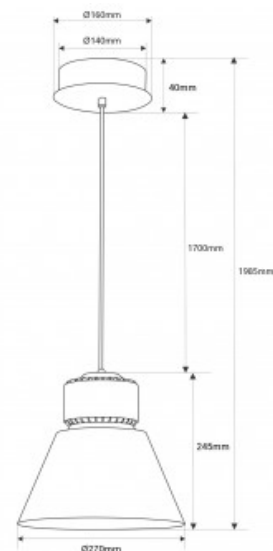

CRI ≥ 60

CRI ≥ 90

LED Pendelleuchte für Gewerbe 36W 4300K CRI95 KeGu Treiber

Ref. B8800-BN-N

Pendelleuchte aus Aluminium für Gewerbe. Mit einer Leistung von 36W bietet sie eine hochwertige Beleuchtung mit hohem Farbwiedergabeindex (CRI>95), die Produkte attraktiv hervorhebt und zum Kauf einlädt. Erhältlich in Neutralweiß (4300K), in Schwarz. Ideal für Geschäfte, Läden und Ausstellungen. Diese Leuchte wertet Ihre Waren erheblich auf!

Produktdaten

Farbtemperatur	Neutralweiß
Kelvin (K)	4300
Lumen (Lm)	2600
CRI	95-97
Öffnungswinkel (°)	120
LED Typ	FC1919
Dimmbar	Nein
Leistung (W)	36
Nennspannung (V)	220 - 240V AC
Treiber	KeGu
Sensor	Nein
Schwenkbar	Nein
Abmessungen (mm) LxBxH	1985 x Ø270
Material	Aluminium
Material Diffusor	Polycarbonat
Außeneinsatz	Nein
Schutzart	IP20
Lebensdauer (h)	25000