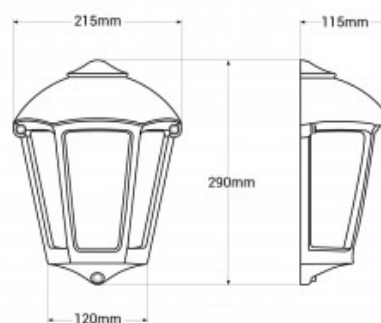

FUMAGALLI „Fabio“ Außenwandleuchte Laterne

Ref. M20.000

Außenwandleuchte bzw. halbe Laterne für den Außenbereich, vom italienischen Hersteller Fumagalli. Hergestellt aus stoßfestem Harz, widerstandsfähig gegen Rost, Korrosion und UV-Strahlen. Schutzart IP55. Erhältlich in Weiß, Schwarz und Grau. E27 Leuchtmittel nicht enthalten.

Produktdaten

Nennspannung (V)	220 - 240V AC
Sensor	Nein
Fassung	E27
Schwenkbar	Nein
Abmessungen (mm) LxBxH	215 x 290 x 115
Material	Harz
Material Diffusor	PMMA
Außeneinsatz	Ja
Schutzart	IP55
Temperaturbereich	-30°C ~ +80°C
Prüfzeichen	CE, ROHS
Garantie	Laut gesetzlicher Gewährleistung: 2 Jahre
Montage	Oberfläche
Isolationsklasse	II