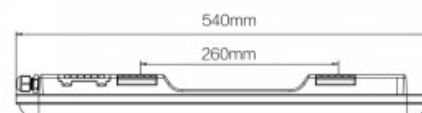

60cm.

**Pack x 40 - Verknüpfbare Feuchtraumleuchte 9W - 60cm - IP65 - 4000K**

**Ref. K8420-40-60BN**

40er Pack - 9W verknüpfbare LED Feuchtraumleuchte. 60cm verknüpfbare Wanneneuchte mit 9W Leistung, hochwertiger Ausleuchtung & Wasserdichtigkeit. Dank ihrer Eigenschaften und ihres Designs mit Schutzart IP65 sind sie gegen Wasser, Staub und andere äußere Einflüsse geschützt. Ideal für die Montage in feuchten Umgebungen oder im Freien.

9W  
IP65  
LED  
990lm

**Produktdaten**

Farbtemperatur	Neutralweiß
Kelvin (K)	4000
Lumen (Lm)	990
Öffnungswinkel (°)	120
LED Typ	SMD 2835
Dimmbar	Nein
Leistung (W)	9
Nennspannung (V)	220-240 V
Frequenz (Hz)	50 - 60
Treiber	intern
Sensor	Nein
Schwenkbar	Nein
Abmessungen (mm) LxBxH	600 x 78 x 58
Außeneinsatz	Ja
Schutzart	IP65
Temperaturbereich	-20°C ~ +40°C
Lebensdauer (h)	30000
Prüfzeichen	CE, ROHS