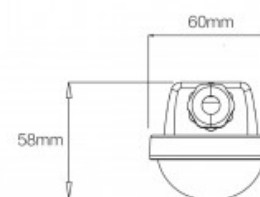

60cm.

**Pack x 40 - Verknüpfbare Feuchtraumleuchte 9W - 60cm - IP65 - 4000K**

**Ref. K8420-40-60BN**

40er Pack - 9W verknüpfbare LED Feuchtraumleuchte. 60cm verknüpfbare Wanneneuchte mit 9W Leistung, hochwertiger Ausleuchtung & Wasserdichtigkeit. Dank ihrer Eigenschaften und ihres Designs mit Schutzart IP65 sind sie gegen Wasser, Staub und andere äußere Einflüsse geschützt. Ideal für die Montage in feuchten Umgebungen oder im Freien.

9W  
IP65  
LED  
990lm

**Produktdaten**

Farbtemperatur	Neutralweiß
Kelvin (K)	4000
Lumen (Lm)	990
Öffnungswinkel (°)	120
LED Typ	SMD 2835
Dimmbar	Nein
Leistung (W)	9
Nennspannung (V)	220-240 V
Frequenz (Hz)	50 - 60
Treiber	intern
Sensor	Nein
Schwenkbar	Nein
Abmessungen (mm) LxBxH	600 x 78 x 58
Außeneinsatz	Ja
Schutzart	IP65
Temperaturbereich	-20°C ~ +40°C
Lebensdauer (h)	30000
Prüfzeichen	CE, ROHS