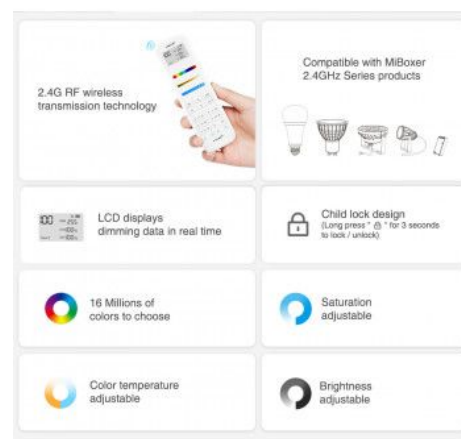

LED Fernbedienung RGB + CCT - 100 Zonen - Weiß - FUT100 - MiLight

Ref. FUT100

Mit der RGB + CCT MiLight Fernbedienung für die Steuerung von 100 Zonen kann die Farbe, Sättigung, Helligkeit und Farbtemperatur von Warm- auf Kaltweiß in 100 verschiedenen Zonen gesteuert und die gewünschten Gruppen und Kombinationen gebildet werden. Sie verfügt über ein kontrastreiches Display und kann die Programmierung anderer Steuerungen mit einem einfachen Klick anlernen. Zudem bietet die Fernbedienung eine hohe Kommunikationsgeschwindigkeit, ein Anti-Störsignal-System und eine Übertragungsreichweite von 30 Metern. In Weiß erhältlich. Dieses Steuergerät wird mit 2 x AAA-Batterien betrieben (nicht im Lieferumfang enthalten).

Produktdaten

Abmessungen (mm) LxBxH	159 x 47 x 19
Material	Polycarbonat
Außeneinsatz	Nein
Schutzart	IP20
Temperaturbereich	-10~40°C
Prüfzeichen	CE, ROHS
Garantie	Laut gesetzlicher Gewährleistung: 2 Jahre
Vernetzung	RF
Batterietyp	3V (AAA * 2PCS)
Farbsteuerung	RGB+CCT
Reichweite	30m