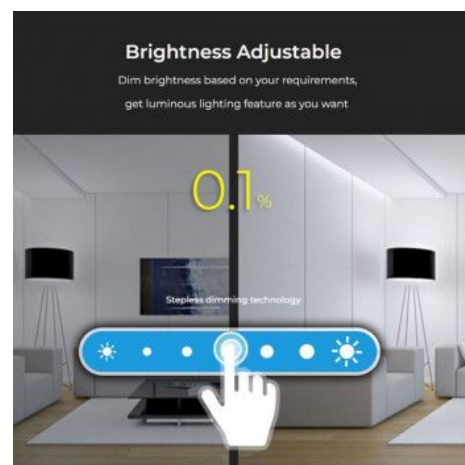

4-zone individual control
Each zone control countless lamps or controllers

CCT RF Touch Wandschalter - 4 Zonen - Weiß - MiLight

Ref. B2

Dieser Touch-Wandschalter bietet eine komplette Beleuchtungssteuerung für CCT MiBoxer/MiLight 2.4G LED-Leuchten. Seine elegante, hochempfindliche Touch-Oberfläche sorgt für eine einfache und intuitive Einstellung der Helligkeit und Farbtemperatur. Kompatibel mit der MiLight/MiBoxer-Serie von LED Controllern.** Wird mit 2 x AAA-Batterien betrieben, NICHT enthalten.**

High-end tempered glass panel

Tempered glass panel, scratching and crushing resistance

Produktdaten

Nennspannung (V)	100 - 240V AC
Sensor	Nein
Abmessungen (mm) LxBxH	86 x 86 x 16
Material	Glas, Polycarbonat
Schutzart	IP20
Einsatzhäufigkeit	Normal
Lebensdauer (h)	30000
Prüfzeichen	CE, ROHS
Garantie	Laut gesetzlicher Gewährleistung: 2 Jahre
Montage	Oberfläche
Batterietyp	3V (AAA * 2PCS)
Farbsteuerung	CCT
Reichweite	30m