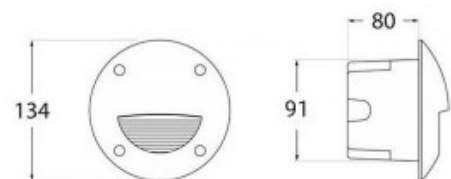

Produktdaten

Farbtemperatur	Neutralweiß
Kelvin (K)	4000
Dimmbar	Nein
Frequenz (Hz)	50 - 60
Außeneinsatz	Ja
Einsatzhäufigkeit	stetig
Lebensdauer (h)	25000
Energieeffizienzklasse	A+ (2021)
Prüfzeichen	CE, ROHS
Garantie	Laut gesetzlicher Gewährleistung: 2 Jahre