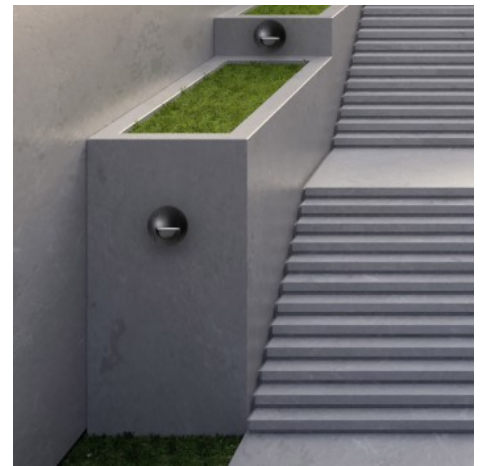

FUMAGALLI „Leti 100“ LED-Wandeinbauleuchte GX53 - 3W - IP66

Ref. 2C4.000.000

Runde LED-Einbauleuchte der italienischen Firma FUMAGALLI. Eine qualitativ hochwertige Außenlampe zu einem sehr wettbewerbsfähigen Preis. Sie ist aus Harz gefertigt, das für Stoß-, Regen-, Staubfestigkeit und UV-Schutz sorgt und das Produkt auch lebenslang vor Rost und Korrosion schützt. Die Leuchte bietet eine einfache und schnelle Montage. Lichtaustritt nach unten, ideal für die Beleuchtung von Wänden, Wegen, Fassaden und Treppen. GX53 LED-Lampe in folgenden Varianten: Variante in WEIß: 3W Lampe in Neutralweiß (4000K) - Variante in SCHWARZ: 3W Lampe + CCT (3000K - 4000K - 6500K)**Leuchtmittel im Lieferumfang enthalten**

Produktvarianten

Artikelnummer

Eigenschaften

2C4.000.000.WYG1L

Farbe - Weiß

2C4.000.000.AYG1K

Farbe - Schwarz