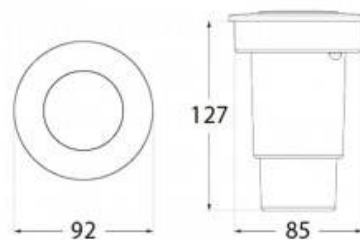

CCT FUMAGALLI CECI 90 GU10 3,5W LED-Bodeneinbau-Downlight CCT FUMAGALLI C ECI 90 GU10 3,5W

Ref. 1F1.000.000.AXU1K

Fumagalli Bodeneinbauleuchte, strahlt Licht in einer kreisförmigen Form aus, mit einem glasierten Diffusor. Er besteht aus hochfestem Harz, ist begehbar und trägt Lasten von bis zu 5000 kg. Sie hat eine GU10-LED-Glühbirnenfassung. Enthält eine 3,5W GU10 LED-Lampe mit CCT-System und einer Lichtstärke von 350lm. Einstellbare Farbtemperatur CCT, ermöglicht es Ihnen, die Temperatur von 2700°K oder 4000° einzustellen. Verwendung des Schalters direkt an der Glühbirne. 3,5 WCCTGU10Ø92x127mmIP67

Produktdaten

| | |
|------------------------|---|
| Farbtemperatur | Neutralweiß, Warmweiß |
| Kelvin (K) | 4000, 2700 |
| Lumen (Lm) | 350, 350 |
| Dimmbar | Nein |
| Leistung (W) | 3,5 |
| Nennspannung (V) | 100-240 |
| Frequenz (Hz) | 50 - 60 |
| Fassung | GU10 |
| Abmessungen (mm) LxBxH | Ø92x127 |
| Material | Harz |
| Außeneinsatz | Ja |
| Schutzart | IP67 |
| Temperaturbereich | -20°C ~ +40°C |
| Einsatzhäufigkeit | stetig |
| Lebensdauer (h) | 25000 |
| Energieeffizienzklasse | A+ (2021) |
| Prüfzeichen | CE, ROHS |
| Garantie | Laut gesetzlicher Gewährleistung: 2 Jahre |

Wegeleuchten

| | |
|--------------------|----------|
| Einbauöffnung (mm) | Ø85x127 |
| Montage | Vertieft |
