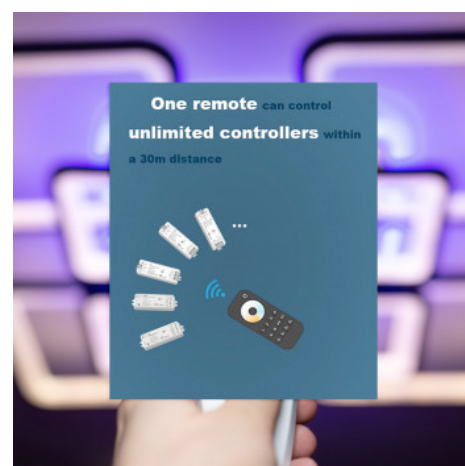

## RGB + CCT LED Fernbedienung - 1 Zone / 2 Szenen - SK-RT5-N - Skydance

### Ref. SK-RT5-N

Skydance RGB + CCT 1-Zonen Funkfernbedienung. Ermöglicht Dimmen, Farbe (RGB) oder Farbtemperatur (CCT) mit Hilfe eines Touch Wheel und unabhängigen Tasten. Schnelle und zuverlässige RF-Übertragung bis zu 30 Meter. Inklusive Wandhalterung.