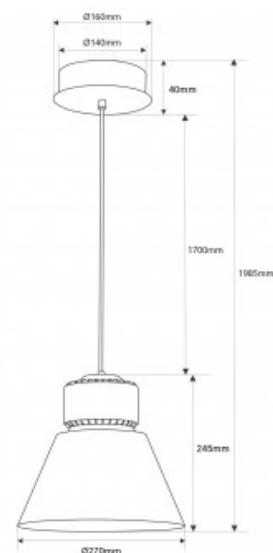

## Produktdaten

Farbtemperatur	Neutralweiß
Kelvin (K)	4300
Lumen (Lm)	2600
CRI	95-97
Öffnungswinkel (°)	120
LED Typ	FC1919
Dimmbar	Nein
Leistung (W)	36
Nennspannung (V)	220 - 240V AC
Treiber	KeGu
Sensor	Nein
Schwenkbar	Nein
Abmessungen (mm) LxBxH	1985 x Ø270
Material	Aluminium
Material Diffusor	Polycarbonat
Außeneinsatz	Nein
Schutzart	IP20
Lebensdauer (h)	25000