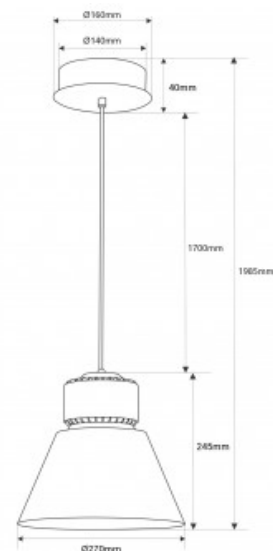

### Ref. B8800-BN-AZ

Pendelleuchte aus Aluminium für Gewerbe. Mit einer Leistung von 36W bietet sie eine hochwertige Beleuchtung mit hohem Farbwiedergabeindex (CRI>95), die Produkte attraktiv hervorhebt und zum Kauf einlädt. Erhältlich in Neutralweiß (4300K), in Blau. Ideal für Geschäfte, Läden und Ausstellungen. Werten Sie Ihre Ware auf, steigern Sie den Umsatz!

## Produktdaten

Farbtemperatur	Neutralweiß
Kelvin (K)	4300
Lumen (Lm)	2600
CRI	95-97
Öffnungswinkel (°)	120
LED Typ	FC1919
Dimmbar	Nein
Leistung (W)	36
Nennspannung (V)	220 - 240V AC
Treiber	KeGu
Sensor	Nein
Schwenkbar	Nein
Abmessungen (mm) LxBxH	1985 x Ø270
Material	Aluminium
Material Diffusor	Polycarbonat
Außeneinsatz	Nein
Schutzart	IP20
Lebensdauer (h)	25000