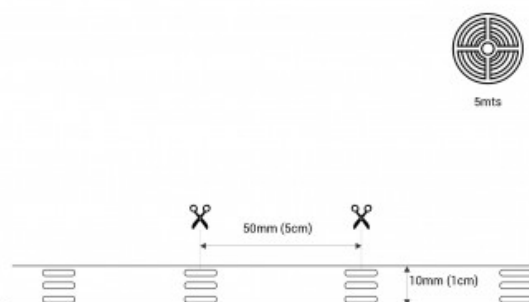

RGB COB LED-Streifen - 24V DC - Seitliche Lichtabstrahlung - 12W/m - 10mm - IP20 - Schnitt alle 5cm - 5-Meter-Rolle

Ref. BLSCOB-24V12W-SIDE-IP20-RG

Der 24V DC COB RGB LED-Streifen bietet eine kontinuierliche, schattenfreie Beleuchtung. Von hoher Flexibilität, bietet seitliche Lichtemission, perfekt für die Hervorhebung von Kanten, Beschilderung und Signalisierung. Er hat eine Leistung von 12W/m und eine Lichtausbeute von 100lm/W. Rolle mit 5 Metern Länge.

Produktdaten

Farbtemperatur	RGB
Effizienz (Lm/w)	100
Öffnungswinkel (°)	120
LED Typ	COB
Dimmbar	Ja
Nennspannung (V)	24V DC
Außeneinsatz	Nein
Schutzart	IP20
Temperaturbereich	-20°C ~ +40°C
Energieeffizienzklasse	F
Prüfzeichen	CE, ROHS
Garantie	Laut gesetzlicher Gewährleistung: 2 Jahre
Leistung/m (W)	12
LEDs pro Meter	560
Schnittabstand (mm)	50
Selbstklebend	SI
Breite des Streifens (mm)	10
Länge	5 mt

Breite	10 mm
Höhe	3mm
