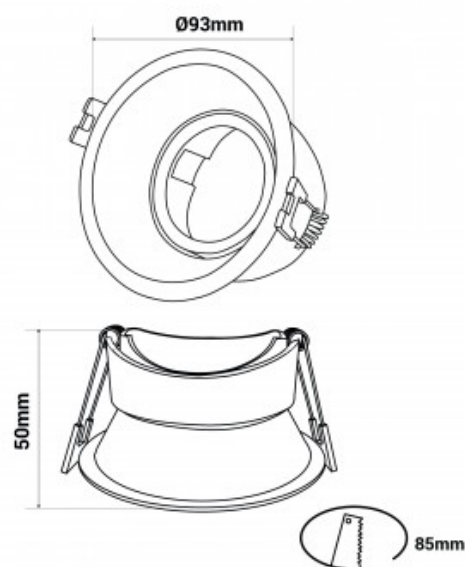

Einbaustrahler-Set Ø93mm (weiß) + Glühbirne GU10 5,4W + Glühbirnenfassung

Ref. K994-B

Kompletter Beleuchtungssatz bestehend aus: Niedriges UGR-Einbaustrahler Ø93mm - Verstellbar - Farbe weiß. 5,4W GU10 LED-Lampe - Erhältlich in 3 Farben: warm-, neutral- und kaltweiß. Vorverdrahtete Keramik-GU10-Fassung.

Produktdaten

Farbtemperatur	Kaltweiß, Neutralweiß, Warmweiß
Kelvin (K)	6000, 4000, 2700
Effizienz (Lm/w)	130
Leistung (W)	5,4
Fassung	GU10
Schwenkbar	Ja
Abmessungen (mm) LxBxH	Ø 93 x 50 mm
Material	Polycarbonat, Glühbirne: Kristall
Material Diffusor	Polycarbonat
Außeneinsatz	Nein
Schutzart	IP20
Prüfzeichen	CE, ROHS
Garantie	Laut gesetzlicher Gewährleistung: 2 Jahre
Einbauöffnung (mm)	Ø 85 mm
Montage	Einbau