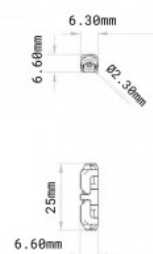

Gerader Schnellverbinder für 1 Kabel - 0,34~0,54mm² - 300V / 9A

Ref. WJ-I-1C

Gerader 1-poliger Schnellanschluss, unterstützt bis zu 300V und 9A. Kompatibel mit Kabeln von Ø 0,34 bis 0,54mm². Für den Innenbereich, IP40. ****Kabel nicht enthalten****

Produktdaten

Schutzart	IP40
Prüfzeichen	CE, ROHS
Garantie	Laut gesetzlicher Gewährleistung: 2 Jahre
Nennstrom (A)	9
Länge	25mm
Breite	6,30 mm
Höhe	6,60 mm