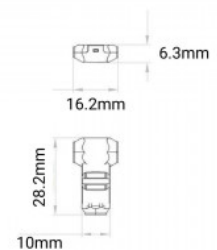

T-Schnellverbinder für 2 Kabel - 0,34~0,78 mm² - 300V / 9A

Ref. WJ-T-2C

T-Schnellverbinder für 2 Kabel in Reihenschaltung, unterstützt bis zu 300V und 9A. Kompatibel mit Kabeln Ø 0,34-0,78mm². Für den Innenbereich, IP40. **Kabel nicht enthalten**

Produktdaten

Schutzart	IP40
Prüfzeichen	CE, ROHS
Garantie	Laut gesetzlicher Gewährleistung: 2 Jahre
Nennstrom (A)	9
Länge	28,2 mm
Breite	16,2 mm
Höhe	6,3 mm