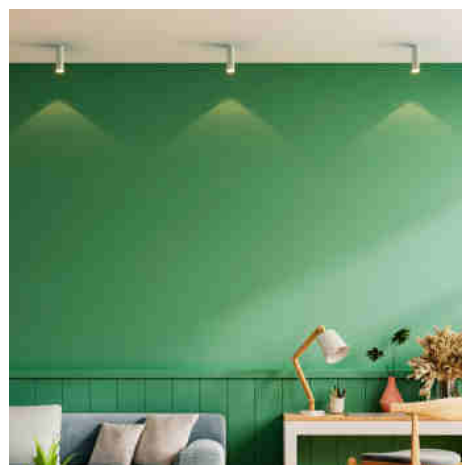

Aluminium-Deckenleuchte „Sandy“ - 20cm - GU10

Ref. B971

Deckenleuchte "Sandy" mit Aluminiumgehäuse, vereint Stil und Funktionalität in einer Leuchte. Erhältlich in drei Farben: Schwarz, Weiß und Messing. **1 GU10-Glühbirne - NICHT EINGESCHLOSSEN**

Produktvarianten

Artikelnummer	Eigenschaften	
B971-B	Farbe - Weiß	
B971-N	Farbe - Schwarz	
B971-LA	Farbe - Messing	