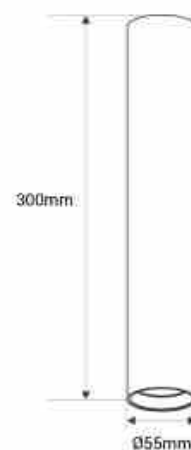

Aluminium-Deckenleuchte „Sandy“ - 20cm - GU10

Ref. B971

Deckenleuchte "Sandy" mit Aluminiumgehäuse, vereint Stil und Funktionalität in einer Leuchte. Erhältlich in drei Farben: Schwarz, Weiß und Messing. **1 GU10-Glühbirne - NICHT EINGESCHLOSSEN**

Produktdaten

Nennspannung (V)	220 - 240V AC
Fassung	GU10
Schwenkbar	Nein
Material	Aluminium
Außeneinsatz	Nein
Schutzart	IP20
Prüfzeichen	CE, ROHS
Garantie	10 Jahre
Maximalleistung (W)	40
Länge	200mm
Breite	Ø55mm

Produktvarianten

Artikelnummer	Eigenschaften	
B971-B	Farbe - Weiß	
B971-N	Farbe - Schwarz	
B971-LA	Farbe - Messing	