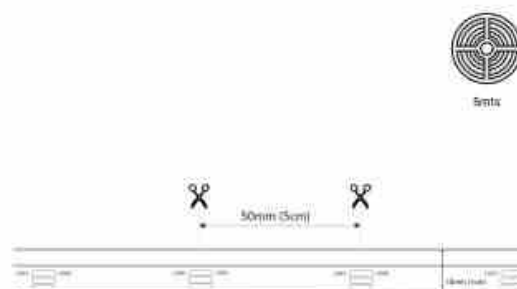

CCT COB-LED-Streifen - 24V DC - Seitlich emittierend - 12W/m - 10mm - IP20 - 5cm Schnitt - 5-Meter-Rolle

Ref. BLSCOB-24V12W-SIDE-IP20-CC

Der CCT COB-LED-Streifen bietet eine durchgängige, schattenfreie Beleuchtung. Er ist äußerst flexibel und bietet eine seitliche Lichtabstrahlung, die sich perfekt für die Beleuchtung von Kanten, Beschilderungen und Markierungen eignet. Er hat eine Leistung von 12W/m und eine Lichtausbeute von 100 lm/W. Die Rolle hat eine Länge von 5 Metern.

Produktdaten

Farbtemperatur	CCT
Kelvin (K)	2700 - 6500
Lumen (Lm)	1200
Effizienz (Lm/w)	100
CRI	90-95
Öffnungswinkel (°)	120
LED Typ	COB
Dimmbar	Ja
Nennspannung (V)	24V DC
Außeneinsatz	Nein
Schutzart	IP20
Temperaturbereich	-20°C ~ +40°C
Energieeffizienzklasse	E
Prüfzeichen	CE, ROHS
Garantie	Laut gesetzlicher Gewährleistung: 2 Jahre
Leistung/m (W)	12
LEDs pro Meter	560
Schnittabstand (mm)	50

LED CCT / Dual White Streifen

Selbstklebend	SI
Breite des Streifens (mm)	10
Länge	5 mt
Breite	10 mm