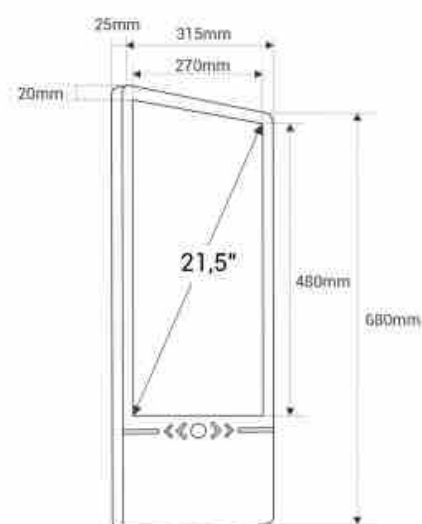

Werbedisplay für die Wand LCD Full HD 21,5" - Android

Ref. DDT21.5

21,5" LCD-Werbedisplay mit einem originellen Design in Form eines Smartphones, einfach und elegant. Es ist aus widerstandsfähigen Materialien und hochwertigen Oberflächen gefertigt. Es hat eine Full-HD-Auflösung und verwendet das System Android 9.0, das mit zahlreichen Anwendungen kompatibel ist. Es unterstützt die meisten Standbild- und Videoformate. Dieses Display ist speziell für die Befestigung an Wänden und Aufzügen konzipiert. Es ist eine vielseitige und auffällige Lösung, die die Aufmerksamkeit der Kunden auf sich zieht und den Umsatz steigert. Endgültiger Nettopreis, keine zusätzlichen Rabatte oder Gutscheine erlaubt.

Produktdaten

Nennspannung (V)	220 - 240V AC
Frequenz (Hz)	1.9GHz
Material	Aluminium
Außeneinsatz	Nein
Schutzart	IP20
Temperaturbereich	0°C ~ +50°C
Vernetzung	HDMI INPUT, Bluetooth 4.2, Ethernet 100Mbps
Zoll	21,5"
Auflösung	1920 x 1080
Helligkeit	250 cd/m ²
Bildformat	16:9
Farben	16,7 Mio
CPU	T972 - Cuatro núcleos
Arbeitsspeicher	4GB DD3
Speicher	32GB
Betriebssystem	Android 9.0
Lautsprecher	2 X 4W

LED Digitale Plakate

Nettogewicht (kg)	6.5
Touch	Nein
Display Art	LCD
Länge	680mm
Breite	315mm
Höhe	25 mm