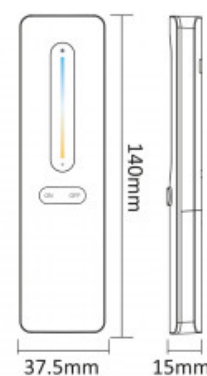

Produktdaten

Material	Polycarbonat
Außeneinsatz	Nein
Schutzart	IP20
Prüfzeichen	CE, ROHS
Garantie	5 Jahre
Vernetzung	RF
Batterietyp	3V (AAA * 2PCS)
Farbsteuerung	CCT
Reichweite	30m
Länge	37,5 mm
Breite	15mm
Höhe	140mm

Remote