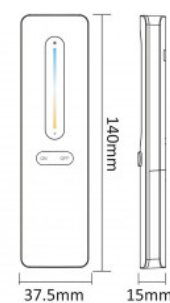

CCT-Fernbedienung - 1 Zone - RF 2.4Ghz - Mi Light - C3

Ref. C3

Mi Light 1-Zonen CCT-Fernbedienung mit minimalistischem Design und Magnetfuß. Ermöglicht eine einfache und intuitive Einstellung der Helligkeit und Farbtemperatur Ihrer intelligenten Leuchten. Kompatibel mit Mi Boxer/Mi Light-Produkten. Reichweite bis zu 30 Meter.

Remote

Remote Holder

Produktdaten

Material	Polycarbonat
Außeneinsatz	Nein
Schutzart	IP20
Prüfzeichen	CE, ROHS
Garantie	5 Jahre
Vernetzung	RF
Batterietyp	3V (AAA * 2PCS)
Farbsteuerung	CCT
Reichweite	30m
Länge	37,5 mm
Breite	15mm
Höhe	140mm