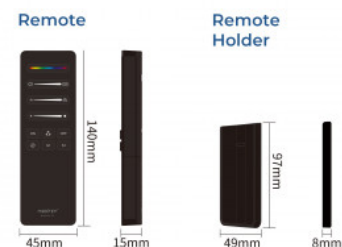

Fernsteuerung für LED-Streifen SPI / IC - RGB - RGBW - RF 2.4Ghz - Mi Light - C6

Ref. C6

Fernbedienung für Mi Boxer Smart- oder digitale RGB/RGBW-LED-Streifen. Ermöglicht die Einstellung von Farbe, Pixelanzahl, Geschwindigkeit und die Auswahl dynamischer Modi. Inklusive Magnetfuß für eine einfache Installation und mit einer Reichweite von bis zu 30 Metern.