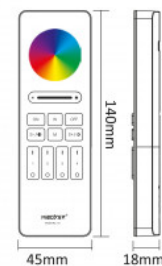

Fernbedienung - RGB + CCT - 4 Zonen - RF 2.4Ghz - Mi Light - C5

Ref. C5

Mi Boxer 4-Zonen-RGB+CCT-Fernbedienung mit minimalistischem Design und Magnetfuß. Mit einer Auswahl von 16 Millionen Farben können Sie Farbe, Helligkeit, Sättigung und Farbtemperatur Ihrer intelligenten Leuchten anpassen. Kompatibel mit Mi Boxer/Mi Light-Produkten. Reichweite bis zu 30 Meter.

Remote

Remote Holder

Produktdaten

Material	Polycarbonat
Außeneinsatz	Nein
Schutzart	IP20
Prüfzeichen	CE, ROHS
Garantie	5 Jahre
Vernetzung	RF
Batterietyp	3V (AAA * 2PCS)
Farbsteuerung	RGB+CCT
Reichweite	30m
Länge	45 mm
Breite	49mm
Höhe	140mm