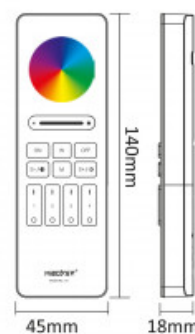

Fernbedienung - RGB + CCT - 4 Zonen - RF 2.4Ghz - Mi Light - C5

Ref. C5

Mi Boxer 4-Zonen-RGB+CCT-Fernbedienung mit minimalistischem Design und Magnetfuß. Mit einer Auswahl von 16 Millionen Farben können Sie Farbe, Helligkeit, Sättigung und Farbtemperatur Ihrer intelligenten Leuchten anpassen. Kompatibel mit Mi Boxer/Mi Light-Produkten. Reichweite bis zu 30 Meter.

Remote

Remote Holder

Produktdaten

Material	Polycarbonat
Außeneinsatz	Nein
Schutzart	IP20
Prüfzeichen	CE, ROHS
Garantie	5 Jahre
Vernetzung	RF
Batterietyp	3V (AAA * 2PCS)
Farbsteuerung	RGB+CCT
Reichweite	30m
Länge	45 mm
Breite	49mm
Höhe	140mm

Remote

Remote Holder