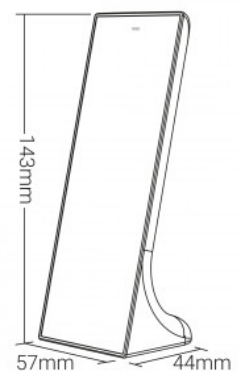

## Button Instruction

## Produktdaten

Material	Glas, Polycarbonat
Außeneinsatz	Nein
Schutzart	IP20
Prüfzeichen	CE, ROHS
Garantie	5 Jahre
Vernetzung	RF
Batterietyp	3V (AAA * 2PCS)
Farbsteuerung	RGB, CCT
Reichweite	30m
Länge	57 mm
Breite	44mm
Höhe	143mm