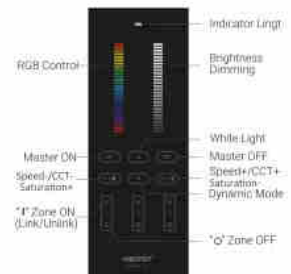

## Button Instruction

## Vertikale Fernbedienung - RGB + CCT - 3 Zonen - RF 2.4Ghz - Mi Light

## Ref. Y3

Mi Light 3-Zonen-RGB+CCT-vertikale Fernbedienung. Ermöglicht eine einfache und intuitive Einstellung von Farbe, Farbtemperatur und Helligkeit Ihrer intelligenten Leuchten. Kompatibel mit Mi Boxer/Mi Light-Produkten. Reichweite bis zu 30 Meter und mit rutschfestem Design.

## Produktdaten

Material	Glas, Polycarbonat
Außeneinsatz	Nein
Schutzart	IP20
Prüfzeichen	CE, ROHS
Garantie	5 Jahre
Vernetzung	RF
Batterietyp	3V (AAA * 2PCS)
Farbsteuerung	RGB, CCT
Reichweite	30m
Länge	57 mm
Breite	44mm
Höhe	143mm