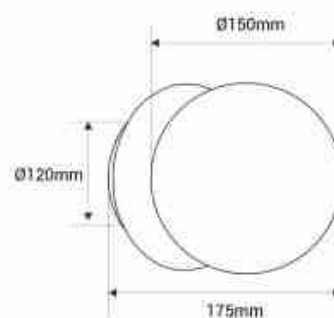

Glaskugel-Wandleuchte „ARCE“ - E27 - Ø 15cm

Ref. LD1024-150

Wandleuchte "ARCE" mit elegantem und minimalistischem Design, ausgestattet mit einer Opalglasskugel mit 15 cm Durchmesser und einem Aluminiumsockel. Sie bietet große Vielseitigkeit in der Dekoration und passt sowohl zu klassischen oder Retro-Innenräumen als auch zu zeitgenössischen Stilen. Erhältlich mit einem Sockel in Gold- oder Chromausführung. **E27 G45 Glühbirne - NICHT enthalten**

Produktdaten

Nennspannung (V)	220 - 240V AC
Frequenz (Hz)	50 - 60
Fassung	E27 G45
Schwenkbar	Nein
Material	Aluminium
Material Diffusor	Kristall
Außeneinsatz	Nein
Schutzart	IP20
Einsatzhäufigkeit	Normal
Prüfzeichen	CE, ROHS
Garantie	Laut gesetzlicher Gewährleistung: 2 Jahre
Maximalleistung (W)	40
Stil	minimalistisch
Länge	175mm
Breite	Ø150mm