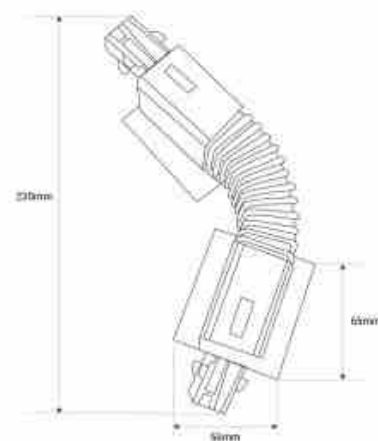

Flexibler Anschluss für dreiphasige Unterputzchiene

Ref. BTTE-GB06

Das vielseitigste Zubehör für Installationen, mit dem Sie auf einfache Weise den gewünschten Winkel einstellen können. Erhältlich in schwarz und weiß.

Produktdaten

Prüfzeichen	CE, ROHS
Garantie	Laut gesetzlicher Gewährleistung: 2 Jahre
Schienensystem	3-Phasen
Länge	230 mm

Produktvarianten

Artikelnummer

Eigenschaften

BTTE-GB06-N

Farbe - Schwarz

BTTE-GB06-B