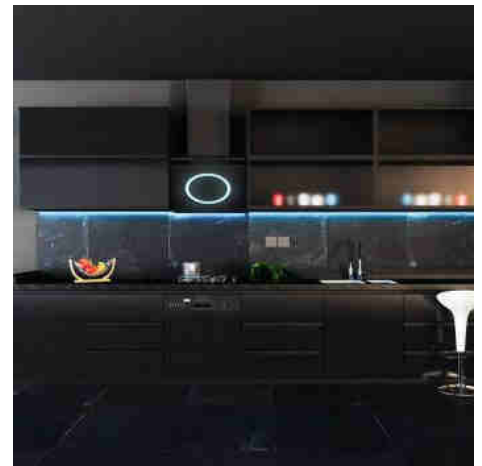

### LED-Profil für Oberflächenmontage - 17x14mm - Komplettsset - 1 Meter

#### Ref. BXT-393-1M

Vielseitiges und modernes LED-Oberflächenprofil aus Aluminium, ideal für verschiedene Anwendungen, bei denen Sie den LED-Streifen verbergen möchten. Geeignet für LED-Streifen bis zu 12 mm. Abmessungen des Profils: 17x14 mm und Länge von 1 Meter. Erhältlich in folgenden Farbvarianten: silber mit weißem Diffusor, weiß mit weißem Diffusor, schwarz mit weißem Diffusor und schwarz mit schwarzem Diffusor.\*\* Beinhaltet Diffusor, 2 Abdeckungen (mit Loch) und 2 Oberflächenklammern\*\*.

### Produktdaten

Material	Aluminium
Material Diffusor	Polycarbonat
Prüfzeichen	CE, ROHS
Garantie	10 Jahre
Länge	1000mm
Breite	17,6 mm
Höhe	14,5mm