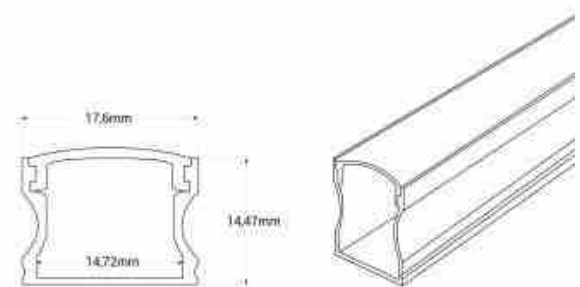

### LED-Profil für Oberflächenmontage - 17x14mm - Komplettsset - 1 Meter

#### Ref. BXT-393-1M

Vielseitiges und modernes LED-Oberflächenprofil aus Aluminium, ideal für verschiedene Anwendungen, bei denen Sie den LED-Streifen verbergen möchten. Geeignet für LED-Streifen bis zu 12 mm. Abmessungen des Profils: 17x14 mm und Länge von 1 Meter. Erhältlich in folgenden Farbvarianten: silber mit weißem Diffusor, weiß mit weißem Diffusor, schwarz mit weißem Diffusor und schwarz mit schwarzem Diffusor.\*\* Beinhaltet Diffusor, 2 Abdeckungen (mit Loch) und 2 Oberflächenklammern\*\*.

### Produktdaten

Material	Aluminium
Material Diffusor	Polycarbonat
Prüfzeichen	CE, ROHS
Garantie	10 Jahre
Länge	1000mm
Breite	17,6 mm
Höhe	14,5mm