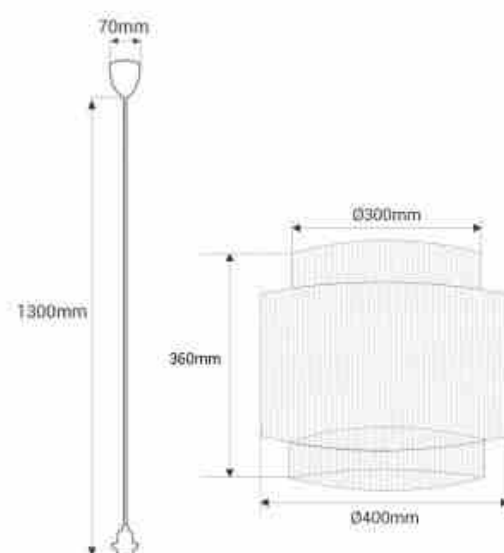

Jutehängelampe "RAWA" - E27

Ref. K190

RAWA-Pendelleuchte, handgefertigt aus Jutefasern mit hochwertigen Oberflächen. Das Geflecht lässt das Licht auf subtile und warme Weise streuen und hebt die Texturen des Materials hervor. Das Ergebnis ist eine gemütliche und behagliche Atmosphäre. Es gibt drei Optionen für die Kordel und den Kordelabschluss (weiß, schwarz und natürliches Seil), so dass Sie diejenige auswählen können, die am besten zu Ihrem Raum passt. **E27-Glühbirne - NICHT enthalten**.

Produktdaten

Nennspannung (V)	220 - 240V AC
Frequenz (Hz)	50 - 60
Fassung	E27
Schwenkbar	Nein
Material	Jute
Außeneinsatz	Nein
Schutzart	IP20
Prüfzeichen	CE, ROHS
Garantie	10 Jahre
Maximalleistung (W)	60
Stil	Natur
Anschluss	Lichtquelle

Produktvarianten

Artikelnummer

Eigenschaften

K190-N

Farbe - Schwarz

K190-B

Farbe - Weiß

K190-CU