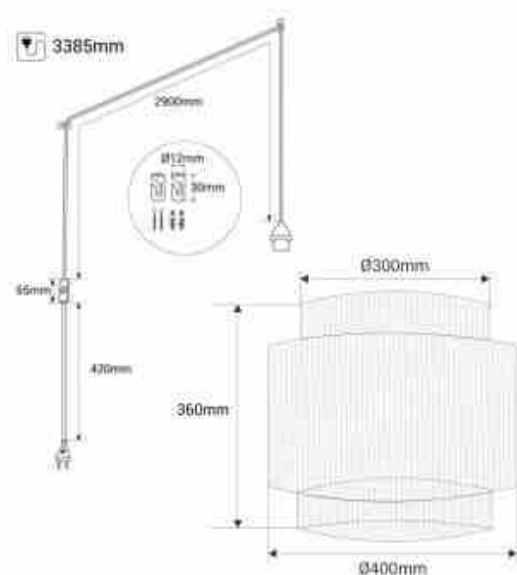

Wandleuchte aus Jute "RAWA" mit Schalter und Stecker - E27

Ref. K190-C

RAWA" Pendelleuchte, handgefertigt aus Jute mit hochwertigen Oberflächen. Ihr Geflecht streut das Licht auf warme und subtile Weise und hebt die Textur hervor. Sie umfasst ein 3,38 m langes Kabel mit Schalter, Stecker und zwei dezentralen Haken, die eine individuelle Installation und Einstellung ermöglichen. Das Kabel mit Schalter ist in den Farben Weiß, Schwarz und Naturseil erhältlich und passt sich jedem Raum an. **E27-Glühbirne - NICHT enthalten**.

Produktdaten

Nennspannung (V)	220 - 240V AC
Frequenz (Hz)	50 - 60
Fassung	E27
Schwenkbar	Nein
Material	Jute
Außeneinsatz	Nein
Schutzart	IP20
Prüfzeichen	CE, ROHS
Garantie	10 Jahre
Maximalleistung (W)	60
Stil	Natur
Anschluss	Stecker

Produktvarianten

Artikelnummer	Eigenschaften	
K190-C-B	Farbe - Weiß	
K190-C-CU	Farbe - Naturseil	
K190-C-N	Farbe - Schwarz	