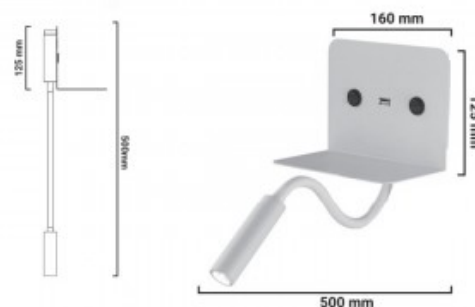

## Schwenkbare 3W - 6W LED-Leselampe „Slange“ mit USB-Ladestation

### Ref. LN1510-USB

Leseleuchte aus Aluminium mit verstellbarem 3W-Strahler und 6W-Beleuchtung, erhältlich in schwarz und weiß. Mit USB-Ladestation. 3+6W 230V Warmweiß 3000K 450 lm 30° Optik IP20

### Produktdaten

Farbtemperatur	Warmweiß
Kelvin (K)	3000
Lumen (Lm)	420
CRI	80-85
Öffnungswinkel (°)	30
Dimmbar	Nein
Leistung (W)	3
Nennspannung (V)	220 - 240V AC
Frequenz (Hz)	50 - 60
Sensor	Nein
Schwenkbar	Ja
Abmessungen (mm) LxBxH	
Material	Aluminium
Material Diffusor	Polycarbonat
Außeneinsatz	Nein
Schutzart	IP20
Lebensdauer (h)	25000
Energieeffizienzklasse	F