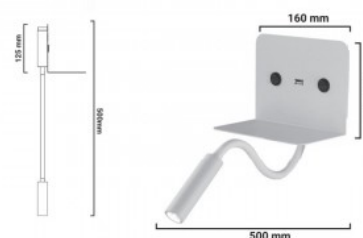

## Schwenkbare 3W - 6W LED-Leselampe „Slange“ mit USB-Ladestation

### Ref. LN1510-USB

Leseleuchte aus Aluminium mit verstellbarem 3W-Strahler und 6W-Beleuchtung, erhältlich in schwarz und weiß. Mit USB-Ladestation. 3+6W 230V Warmweiß 3000K 450 lm 30° Optik IP20

### Produktdaten

Farbtemperatur	Warmweiß
Kelvin (K)	3000
Lumen (Lm)	420
CRI	80-85
Öffnungswinkel (°)	30
Dimmbar	Nein
Leistung (W)	3
Nennspannung (V)	220 - 240V AC
Frequenz (Hz)	50 - 60
Sensor	Nein
Schwenkbar	Ja
Abmessungen (mm) LxBxH	
Material	Aluminium
Material Diffusor	Polycarbonat
Außeneinsatz	Nein
Schutzart	IP20
Lebensdauer (h)	25000
Energieeffizienzklasse	F