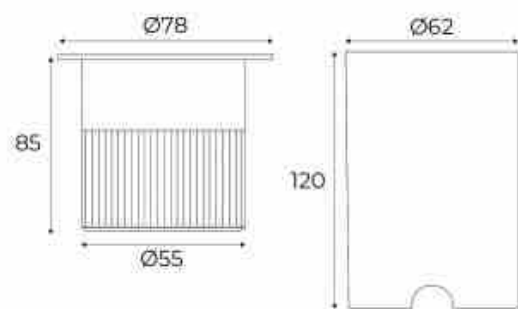

### Ref. BA50015RGB

Προβολέας LED RGB χωνευτός στο δάπεδο με ισχύ 12W και τροφοδοσία 12V-DC. Τα οπτικά του εκπέμπουν σε γωνία φωτός 100°, έτσι ώστε το φαινόμενο της πλύσης του τοίχου, σε συνδυασμό με τα χρώματα RGB, να δημιουργούν θεαματικά εφέ φωτισμού. Ιδανικό για προσόψεις κτιρίων, περιοχές με βλάστηση, εξωτερικές σκάλες και μονοπάτια, αρχιτεκτονικό φωτισμό. 12VDC - 12W Χρώμα RGB ( LED SMD2835) Ø80x92mm ( εξωτερική διάμετρος 80 mm) \* 60mm ( διάμετρος αποκοπής 60 mm) IP67 Βάθος 92 mm Μήκος καλωδίου σύνδεσης 1 μέτρο

### Product data

Σκιά	RGB
Γωνία ανοίγματος (°)	100
Τύπος LED	SMD 2835
Dimmable	Nai
Όνομαστική τάση (V)	12V DC
Συχνότητα (Hz)	50 - 60
Όδηγος	Δεν περιλαμβάνεται
Διαστάσεις (mm) LxIxH	Ø80x125 με σωλήνα, Ø80x125 con tubo
Υλικό	Xalybas
Υλικό διαχύτη	Polyanthrakiko
Εξωτερική χρίσι	nai
IP	IP67
Ευρος θερμοκρασίας	-20°C ~ +40°C
Συχνότητα χρήσης	kanoniko
Διάρκεια ζωής (h)	25000
Κατηγορία ενεργειακής απόδοσης	A+ (2021)
Πιστοποιήματα	EK, ROHS
Εγγύηση	Symfwna me th nomikh eggghsh: 3 eth

Διαστάσεις κοφής (mm) Ø55