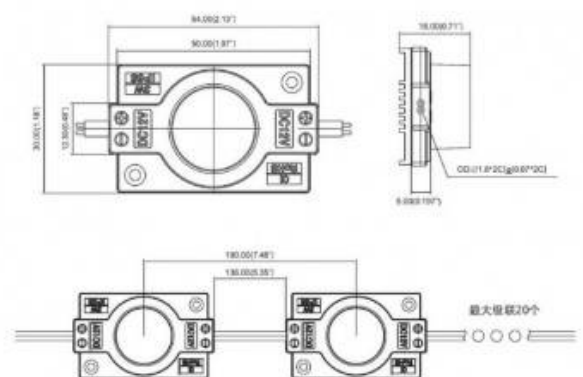

Μονάδα LED SMD3535 3W 12V IP65 15° για επιγραφές SMD3535 3W 12V IP65 15°.

### Product data

Skiá	PSyxo leuko
Kelvin (K)	6500
Fwta (Lm)	330
CRI	80-85
Gwnia ανοιγματος (°)	
Typos LED	SMD 3535
Dimmable	Nai
Isxys (W)	
Onomastikh tash (V)	12V DC
Diastaseis (mm) LxIhx	54x30x18
Yliko diaxyth	Plastiko
Exoterikí chrísi	nai
IP	IP65
Euros thermokrasias	-20°C ~ +40°C
Syxnothta xrhshs	Entatikh
Pistopoihtika	EK, ROHS
Kollhtiko	3M