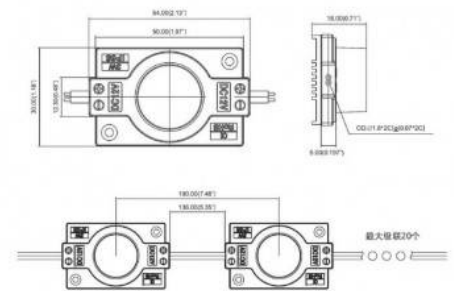

Μονάδα LED SMD3535 3W 12V IP65 15° για επιγραφές SMD3535 3W 12V IP65 15°.

### Product data

Skiá	PSyxo leuko
Kelvin (K)	6500
Fwta (Lm)	330
CRI	80-85
Gwnia ανοιγματος (°)	
Typos LED	SMD 3535
Dimmable	Nai
Isxys (W)	
Onomastikh tash (V)	12V DC
Diastaseis (mm) LxIhx	54x30x18
Yliko diaxyth	Plastiko
Exoterikí chrísi	nai
IP	IP65
Euros thermokrasias	-20°C ~ +40°C
Syxnothta xrhshs	Entatikh
Pistopoihtika	EK, ROHS
Kollhtiko	3M