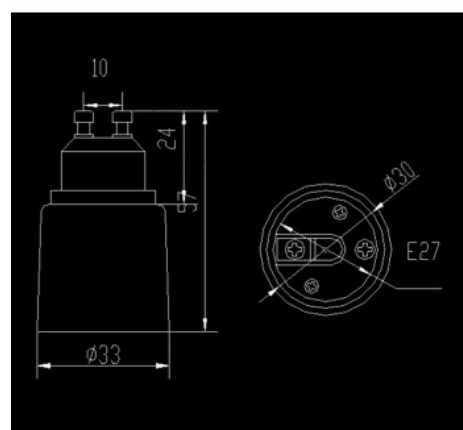

Προσαρμογέας GU10 σε μετατροπέα σπειρώματος E27

Ref. B1641

Υποδοχή προσαρμογέα από GU10 σε E27 Επιτρέπει την τοποθέτηση λαμπτήρων με σπείρωμα E27 σε υποδοχές GU10.

Product data

Pistopoihtika

EK, ROHS