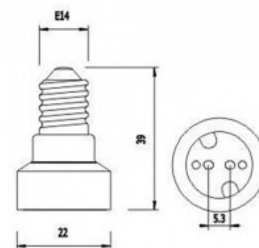

Προσαρμογέας σπειρώματος E14 σε MR16

Ref. B1646

Υποδοχή προσαρμογέα με σπείρωμα E14 σε MR16 Επιτρέπει την τοποθέτηση λαμπτήρων με σπείρωμα MR16 σε υποδοχές με σπείρωμα E14.

Product data

Pistopoihtika

EK, ROHS