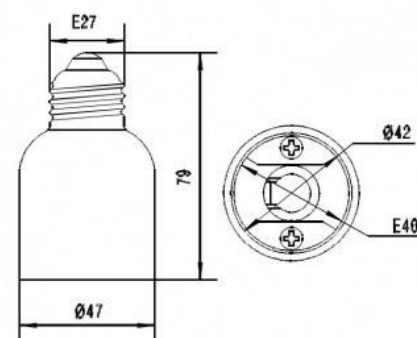

Προσαρμογέας E27 σε σπείρωμα E40

Ref. B1666

Υποδοχή προσαρμογέα σπειρώματος E27 σε E40 Για τη μετατροπή λαμπτήρων με σπείρωμα E40 σε σπείρωμα E27.

Product data

Pistopoihtika

EK, ROHS