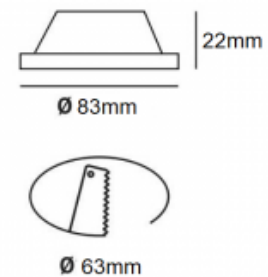

IP54 αδιάβροχος σταθερός δακτύλιος για χωνευτό φωτιστικό Ø83MM Νικέλιο για G U10 / MR16

Ref. B937

Σταθερός, στρογγυλός, στεγανός χωνευτός προβολέας για διχρωμικούς λαμπτήρες LED 50mm, χρώματος νικελίου. Προστασία έναντι υγρασίας και υγρών IP54.** ΔΕΝ ΠΕΡΙΛΑΜΒΑΝΕΤΑΙ Η ΥΠΟΔΟΧΗ **.Κοπή Ø63mmΕξωτερικά Ø83mmΔΕΝ έχει κλίσηIP54

Product data

Καπάκι	GU10, GU5.3
Prosanatolismos	Oxi
Diastaseis (mm) LxIxh	Ø83
Υλικο	Alouminio
Exoterikí chrísi	nai
IP	IP54
Euros thermokrasias	-20°C ~ +40°C
Syxnothta xrhshs	Entatikh
Pistopoihtika	EK, ROHS
Egyghsh	Symfwna me th nomikh egyghsh: 3 eth
Diastaseis kophs (mm)	Ø63