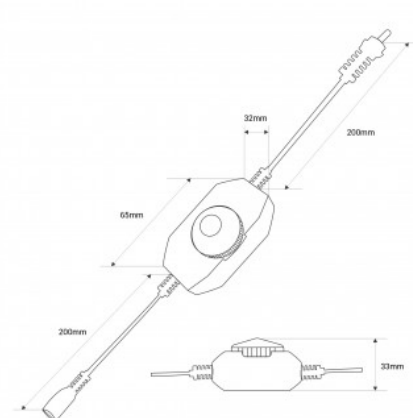

Dimmer για μονόχρωμη λωρίδα LED 12- 24V DC - 2A

Ref. B1616

Dimmer για μονόχρωμες λωρίδες LED στα 12-24V DC. Αυτός ο ροοστάτης σας επιτρέπει να μεταβάλλετε την ένταση του φωτός που εκπέμπεται από μονόχρωμες ταινίες LED. Έξοδος: 2 Amps

Product data

| | |
|--------------------------------|-------------------------------------|
| Isxys (W) | 24-48 máx. |
| Onomastikh tash (V) | 12-24V DC |
| Aisthitíras | ochi |
| Diastaseis (mm) LxIxh | 65x32x33 |
| Yliko | Plastiko |
| Exoterikí chrísi | ochi |
| IP | IP20 |
| Euros thermokrasias | -20°C ~ +60°C |
| Syxnothta xrhshs | kanoniko |
| Diarkeia zwhs (h) | 25000 |
| Kathgoria energeiakhs apodoshs | E |
| Pistopoihtika | EK, ROHS |
| Egyghsh | Symfwna me th nomikh egyghsh: 3 eth |
| Syndesimothta | Me kalwidiwsh |
| Elegxos xrwmatos | Monoxrwmia |
| Tash exodou (V) | 12 - 24 |
| Arithmos kanaliwn | 1 |
| Megisto reuma (A) | 2 |