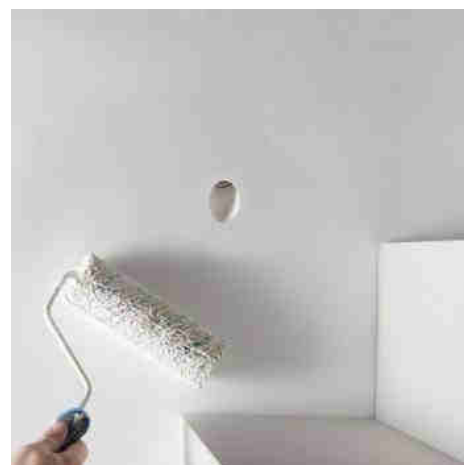

Εντοιχιζόμενο φωτιστικό τοίχου "Olive" - Χωρίς τελειώματα / ενσωμάτωση

Ref. B263

Το χωνευτό φωτιστικό τοίχου "Olive" από γύψο, προσφέρει τετράγωνο σχεδιασμό με καμπύλη βάση που ενσωματώνεται τέλεια σε τοίχους από γυψοσανίδα. Η δομή του μπορεί να βαφτεί στην επιθυμητή απόχρωση και είναι πλεονόμηνη. Ιδανικό για κομψό και επαναστατικό φωτισμό, διαθέτει φωτιστικό LED 1W με φωτεινότητα 80 lumens, με θερμοκρασία χρώματος 2700K, δημιουργώντας μια ζεστή και άνετη ατμόσφαιρα.

Product data

Σκιά	Thermo leuko
Kelvin (K)	2700
Fwta (Lm)	80
Αποδοτικότητα (Lm/w)	80
Dimmable	Oxi
Αισθητήρας	ochi
Προσανατολισμός	Oxi
Υλικο	Gypsos
Εξωτερική χρσί	ochi
IP	IP20
Euros thermokrasias	-20°C ~ +40°C
Syxnothta xrhshs	Entatikh
Pistopoihtika	EK, ROHS
Egyghsh	Symfwna me th nomikh egyghsh: 3 eth