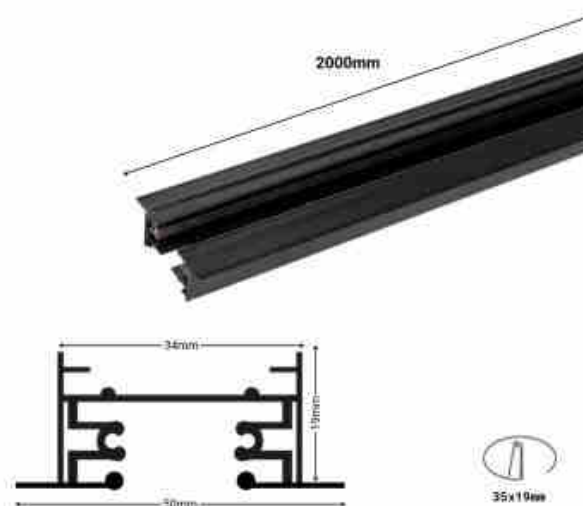

Μονοφασική εντοιχισμένη ράγα για προβολείς LED - 2 μέτρα ράβδος

Ref. BTME-200

Ράβδος 2 μέτρων μονοφασικής ράγας για εσοχή. Η ράγα διαθέτει το απαραίτητο υλικό και τις βίδες στερέωσης και μπορεί να κοπεί στο επιθυμητό μέγεθος. Ο σχεδιασμός της περιλαμβάνει δύο εξωτερικά πτερύγια ως τελειώματα, που κρύβουν τυχόν ατέλειες στην οροφή και παραμένουν πρακτικά στο ίδιο επίπεδο με την επιφάνεια. Περιλαμβάνει αρχικό τροφοδότη και τελικό καπάκι ** ** Περιλαμβάνει αρχικό τροφοδότη και τελικό καπάκι **. Τάση: 220-240 V Διαστάσεις: 2000x50x19mm. IP20

Product data

Onomastikh tash (V)	220 - 240 V AC
Diastaseis (mm) LxIxh	2000x50x19
Exoterikí chrísi	ochi
IP	IP20
Pistopoihtika	EK, ROHS
Egyghsh	Symfwna me th nomikh egyghsh: 3 eth
Megisth isxys (W)	1000
Megisto reuma (A)	6
Typos pistas	Monofasiko