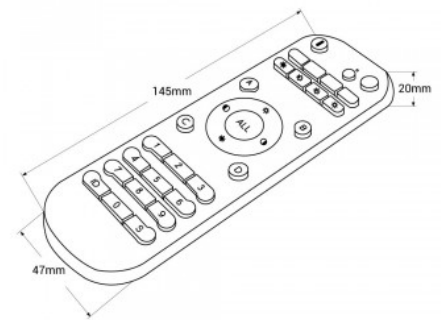

Τηλεχειριστήριο CCT - RF - 2.4GHz

Ref. B1600CCT

Ο ελεγκτής CCT προσφέρει τη δυνατότητα ρύθμισης τόσο της φωτεινής έντασης όσο και της θερμοκρασίας χρώματος από θερμό έως ψυχρό λευκό, επιτρέποντας ατομικές ή ομαδικές ρυθμίσεις. Ενσωματώνει πολλαπλές λειτουργίες, όπως προγραμματισμό σκηνών, προκαθορισμένες ρυθμίσεις και λειτουργίες διαμόρφωσης κ.λπ. Η εμβέλειά του είναι 30 μέτρα. Λειτουργεί με 2 μπαταρίες "AAA" (δεν περιλαμβάνονται).

Product data

IP	IP20
Syxnothta xrhshs	Entatikh
Diarkeia zwhs (h)	35000
Pistopoihtika	EK, ROHS
Egyhsh	Symfwna me th nomikh egyhsh: 3 eth