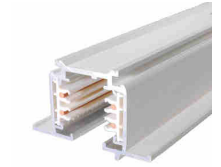

Τριφασική χωνευτή διαδρομή για προβολείς LED - ράβδος 2 μέτρων

Ref. BTTE-200

Τριφασικό προφίλ ράγας 2 μέτρων για εσοχή. Παρέχεται με τα απαραίτητα εξαρτήματα για την τοποθέτηση και στερέωση, ενώ η ράγα μπορεί να κοπεί στο επιθυμητό μήκος. Ο σχεδιασμός της ράγας ενσωματώνει 2 φτερά αναλαμπής που κρύβουν τυχόν ατέλειες που μπορεί να υπάρχουν στην κοπή και είναι εντελώς στο ίδιο επίπεδο με την οροφή. **Συμπεριλαμβάνονται ο τροφοδότης εκκίνησης και το τελικό καπάκι **230VΜέγιστη ισχύς 250W/μέτροΔιαστάσεις: 2000x55x35mm.IP20

Product data

| | |
|-----------------------|-------------------------------------|
| Onomastikh tash (V) | 220 - 250 V AC |
| Diastaseis (mm) LxIxh | 2000x55x35 |
| Exoterikí chrísi | ochi |
| IP | IP20 |
| Pistopoihtika | EK, ROHS |
| Eggyhsh | Symfwna me th nomikh eggyhsh: 3 eth |
| Megisth isxys (W) | 3900 |
| Megisto reuma (A) | 15 |
| Typos pistas | Trifasiko |

Product variants

Reference

Attributes

BTTE-200-B

Εξωτερικό χρώμα - Leuko

BTTE-200-N

Εξωτερικό χρώμα - Mauro