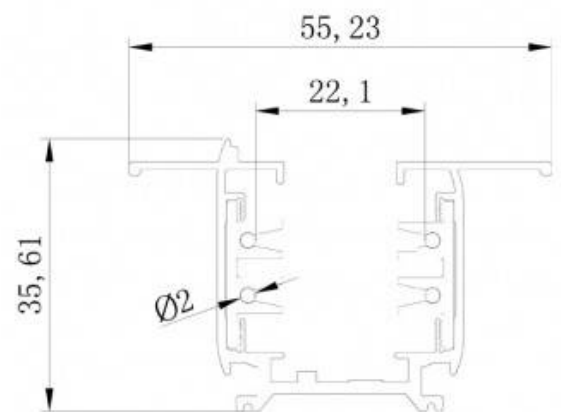

Τριφασική χωνευτή διαδρομή για προβολείς LED - ράβδος 2 μέτρων

Ref. BTTE-200

Τριφασικό προφίλ ράγας 2 μέτρων για εσοχή. Παρέχεται με τα απαραίτητα εξαρτήματα για την τοποθέτηση και στερέωση, ενώ η ράγα μπορεί να κοπεί στο επιθυμητό μήκος. Ο σχεδιασμός της ράγας ενσωματώνει 2 φτερά αναλαμπής που κρύβουν τυχόν ατέλειες που μπορεί να υπάρχουν στην κοπή και είναι εντελώς στο ίδιο επίπεδο με την οροφή. **Συμπεριλαμβάνονται ο τροφοδότης εκκίνησης και το τελικό καπάκι **230VΜέγιστη ισχύς 250W/μέτροΔιαστάσεις: 2000x55x35mm.IP20

Product data

| | |
|-----------------------|-------------------------------------|
| Onomastikh tash (V) | 220 - 250 V AC |
| Diastaseis (mm) LxIxh | 2000x55x35 |
| Exoterikí chrísi | ochi |
| IP | IP20 |
| Pistopoihtika | EK, ROHS |
| Eggyhsh | Symfwna me th nomikh eggyhsh: 3 eth |
| Megisth isxys (W) | 3900 |
| Megisto reuma (A) | 15 |
| Typos pistas | Trifasiko |