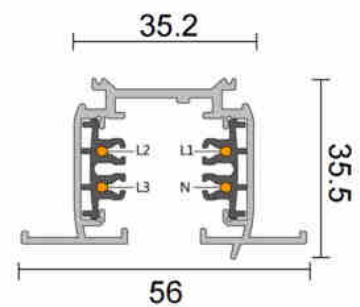

Τριφασική χωνευτή διαδρομή για προβολείς LED - ράβδος 2 μέτρων

Ref. BTTE-200

Τριφασικό προφίλ ράγας 2 μέτρων για εσοχή. Παρέχεται με τα απαραίτητα εξαρτήματα για την τοποθέτηση και στερέωση, ενώ η ράγα μπορεί να κοπεί στο επιθυμητό μήκος. Ο σχεδιασμός της ράγας ενσωματώνει 2 φτερά αναλαμπής που κρύβουν τυχόν ατέλειες που μπορεί να υπάρχουν στην κοπή και είναι εντελώς στο ίδιο επίπεδο με την οροφή. **Συμπεριλαμβάνονται ο τροφοδότης εκκίνησης και το τελικό καπάκι **230VΜέγιστη ισχύς 250W/μέτροΔιαστάσεις: 2000x55x35mm.IP20

Product data

| | |
|-----------------------|-------------------------------------|
| Onomastikh tash (V) | 220 - 250 V AC |
| Diastaseis (mm) LxIxh | 2000x55x35 |
| Exoterikí chrísi | ochi |
| IP | IP20 |
| Pistopoihtika | EK, ROHS |
| Eggyhsh | Symfwna me th nomikh eggyhsh: 3 eth |
| Megisth isxys (W) | 3900 |
| Megisto reuma (A) | 15 |
| Typos pistas | Trifasiko |