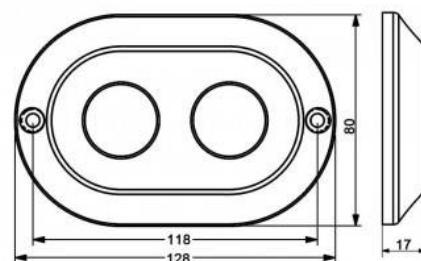

Υποβρύχιο φως RGB LED για σκάφη 120W 12V IP68 από ανοξείδωτο χάλυβα 316L

### Product data

Σκιά	RGB
Γωνία ανοίγματος (°)	180
Dimmable	Οχι
Ισχύς (W)	120
Εξωτερική χρίσι	ναι
IP	IP68
Συχνότητα ρεύματος	κανονικό
Διάρκεια ζωής (h)	25000
Κατηγορία ενεργειακής απόδοσης	A+ (2021)
Πιστοποιήσεις	EK, ROHS
Εγγυήσεις	Συμφωνία με τη νομική εγγύηση: 3 έτη