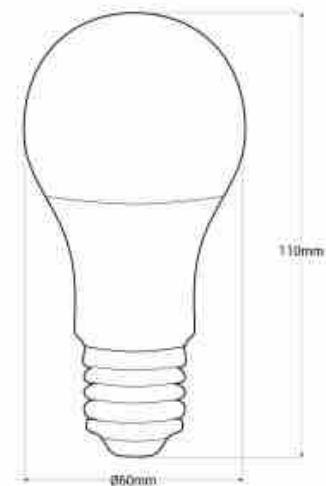

Λαμπτήρας LED E27 A60 - 9W

Ref. BS1-A60E27

Τυπικός λαμπτήρας LED E27 A60 με ισχύ 9W. Μπορεί να αντικαταστήσει λαμπτήρες πυρακτώσεως έως και 80W, με εξοικονόμηση στην κατανάλωση ενέργειας έως και 85%. Ενσωματώνει τσιπ LED SMD2835 που εκπέμπουν φως υψηλής ποιότητας, με CRI>80. Διατίθεται σε 4 αποχρώσεις: Έξτρα ζεστό λευκό: 2700K - 855 lm Θερμό λευκό: 3000K - 855 lm Ουδέτερο λευκό: 4000K - 900 lm Ψυχρό λευκό: 6000K - 945 lm **Τελική καθαρή τιμή, δεν επιτρέπονται πρόσθετες εκπτώσεις ή κουπόνια** **Τελική καθαρή τιμή, δεν επιτρέπονται πρόσθετες εκπτώσεις ή κουπόνια**.

Product data

Skiá	PSyxro leuko, Oudetero leuko, THermo leuko
Kelvin (K)	3000, 6000, 4000, 2700
Fwta (Lm)	900, 855, 945
Apodotikothta (Lm/w)	108
CRI	80-85
Gwnia ανοιγματος (°)	230
Typos LED	SMD 2835
Dimmable	Oxi
Isxys (W)	9
Onomastikh tash (V)	220 - 240 V AC
Syxnothta (Hz)	50 - 60
Syntelesths isxyos (cosf)	0.6
Kapaki	E27
Diastaseis (mm) Lxlxh	60x110
Yliko diaxyth	Plastiko
Exoterikí chrísi	ochi
IP	IP20
Euros thermokrasias	-20°C ~ +40°C