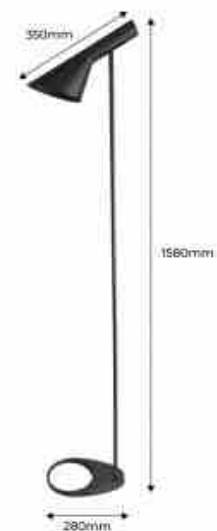

Σχεδιασμός φωτιστικού δαπέδου "Marlene".

Ref. L3029

Φωτιστικό δαπέδου με σύγχρονο και κομψό σχεδιασμό. Με καθαρές, γεωμετρικές γραμμές, διαθέτει ρυθμιζόμενο κάλυμμα που κατευθύνει το φως με ακρίβεια, παρέχοντας απαλό, εστιασμένο φωτισμό περιβάλλοντος. Διατίθεται σε λευκό, μαύρο και χρυσό χρώμα. **Προσαρμόζεται ένας λαμπτήρας E27 - ΔΕΝ περιλαμβάνεται**.

Product data

Onomastikh tash (V)	230
Syxnothta (Hz)	50 - 60
Kapaki	E27
Prosanatolismos	Nai
Yliko	Alouminio
Exoterikí chrísi	ochi
IP	IP20
Euros thermokrasias	-20°C ~ +40°C
Pistopoihtika	EK, ROHS
Egyghsh	10 xronia
Styl	Minimalistiko, Sxediasmos