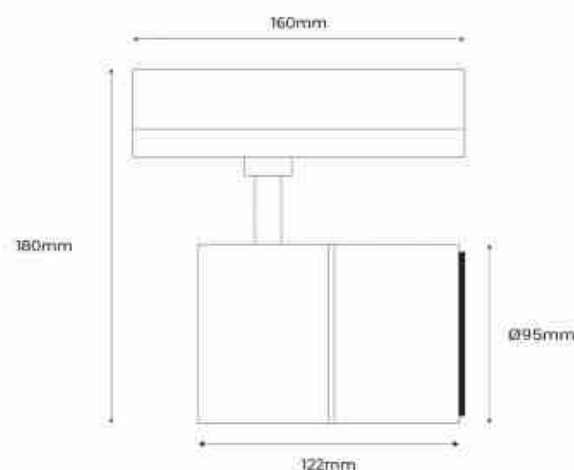

Τριφασικός προβολέας LED 30W ειδικά για τη μόδα και το λιανικό εμπόριο

Ref. B00591-RET-4K

Κάντε τα υλικά, τα ενδύματα και τα υφάσματα των προϊόντων στο κατάστημά σας να φαίνονται ζωντανά και έντονα χάρη στον ειδικό προβολέα τριών φάσεων για τη μόδα και το λιανικό εμπόριο. Ενισχύστε τις αποχρώσεις των ενδυμάτων και κάντε τα να φαίνονται ταυτόχρονα γεμάτα φως και αληθινά. 30W230VCRI>95Ειδικός για τη μόδα και το λιανικό εμπόριο

Product data

CRI	90-95
UGR	Οχι
Τυπος LED	COB
Dimmable	Οχι
Isxys (W)	30
Onomastikh tash (V)	230
Syxnothta (Hz)	50 - 60
Prosanatolismos	Ναι
Diastaseis (mm) LxIxh	92x113x92
Υλικο	Αλουμίνιο
Exoterikí chrísi	ochi
IP	IP20
Euros thermokrasias	-20°C ~ +40°C
Syxnothta xrhshs	Entatikh
Diarkeia zwhs (h)	25000
Kathgoria energeiakhs apodoshs	A+ (2021)
Pistopoihtika	EK, ROHS
Eggyhsh	Symfwna me th nomikh eggyhsh: 3 eth

Τυπος πιστας

Τριφασικο

Product variants**Reference****Attributes**

B00591-B-RET-4K

Εξωτερικο χρωμα - Leuko

B00591-N-RET-4K

Εξωτερικο χρωμα - Mauro