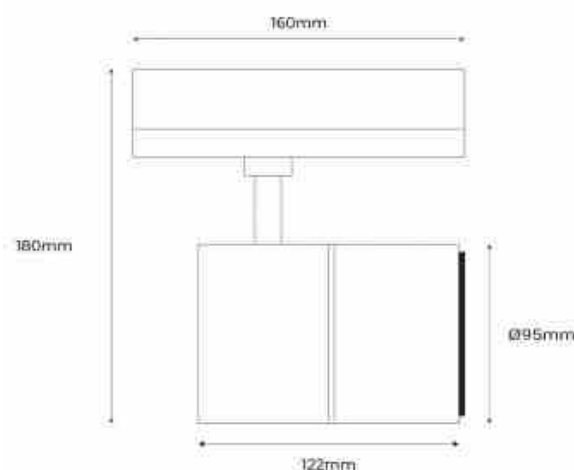

### Product data

CRI	90-95
UGR	Oxi
Τυπος LED	COB
Dimmable	Oxi
Isxys (W)	30
Onomastikh tash (V)	230
Syxnothta (Hz)	50 - 60
Diastaseis (mm) LxIxh	92x113x92
Υλικο	Αλουμίνιο
Exoterikí chrísi	ochi
IP	IP20
Euros thermokrasias	-20°C ~ +40°C
Syxnothta xrhshs	Entatikh
Diarkeia zwhs (h)	25000
Kathgoria energeiakhs apodoshs	A+ (2021)
Pistopoihtika	EK, ROHS
Egyghsh	Symfwna me th nomikh egyghsh: 3 eth
Τυπος pistas	Trifasiko