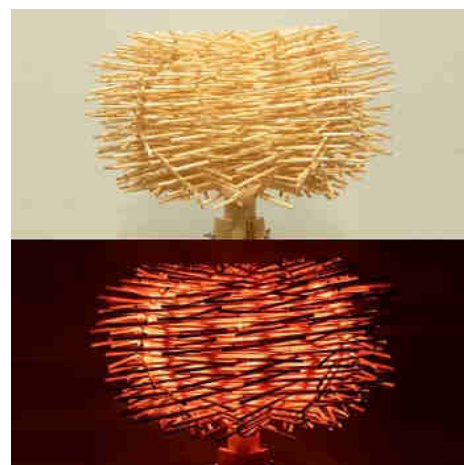

Φωτιστικό δαπέδου "CACTUS"

Ref. LM155

Μοντέρνο ξύλινο φωτιστικό δαπέδου σε σχήμα κάκτου. Το κάλυμμα του διαχύτη είναι κατασκευασμένο από μια πλέξη ξύλινων ράβδων που επιτρέπουν στο έμμεσο, απαλό και ζεστό φως να περνάει μέσα από αυτό. Το φωτιστικό ταιριάζει απόλυτα σε vintage περιβάλλοντα καθώς και σε σκανδιναβικές και μοντέρνες διακοσμήσεις, ανάλογα με τον τύπο του λαμπτήρα που θα χρησιμοποιήσετε: αν εγκαταστήσετε έναν ζεστό λαμπτήρα LED με πυράκτωση, το φωτιστικό θα προσαρμοστεί σε ένα ρουστίκ vintage περιβάλλον, ενώ αν χρησιμοποιήσετε έναν ουδέτερο ή ψυχρό λαμπτήρα, το φωτιστικό θα ταιριάζει απόλυτα σε σκανδιναβικά και μοντέρνα περιβάλλοντα, συνδυάζοντας με λευκές και ανοιχτόχρωμες ξύλινες διακοσμήσεις. Διαθέτει υποδοχή υποδοχής για λαμπτήρα E27 (δεν περιλαμβάνεται). Κατάλληλο για χρήση σε εσωτερικούς χώρους.**Δεν περιλαμβάνεται λαμπτήρας LED**.

Product data

Isxys (W)	40
Onomastikh tash (V)	230
Syxnothta (Hz)	50 - 60
Kapakki	E27
Diastaseis (mm) LxIxh	Ø400x1500
Yliko	Xylo
Exoterikí chrísi	ochi
IP	IP20
Euros thermokrasias	-0°C ~ +30°C
Pistopoihtika	EK, ROHS
Egyghsh	10 xronia
Styl	Fysiko